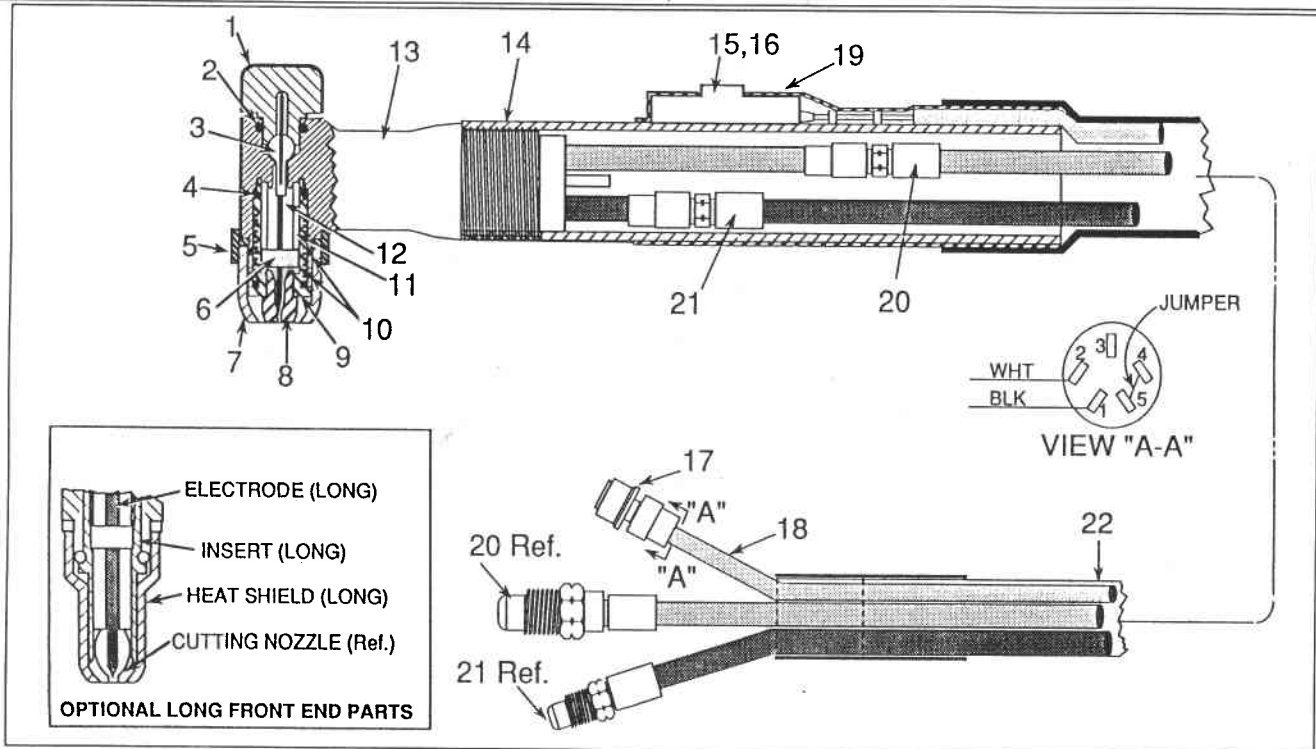

Sabre-arc 150 & PT-150

Parts List

OPTIONAL EXTRAS *PT150 Torch 15m 1414302*

PT-150 Torch Extension Lead 7.6m	Pt.No.1414345	Air Hose Assembly	Pt.No.1414253
PT-150 Gouging Head Protector	1414335	PT-100 Torch 7.6m Lead	1414255
PT-150 Heavy Duty Gouging Nozzle	1414336	PT-100 Spare Parts Kit	1414256
Air Filter Regulator	1414252		

Fig. A PT-150 Torch

Item	Part No.	Description	Item	Part No.	Description
1	1414322	Torch Cap	12	1414310	Electrode Std
2	1414325	'O' Ring	-	1414311	Electrode Long
3	1414312	Collet H.D.	13	1414337	Torch Body
4	1414324	'O' Ring	14	1414338	Handle
5	1414330	Insulator	15	1414339	Switch & Lead Assembly 15m
6	1414320	Baffle Std	16	1414219	Switch
-	1414319	Baffle High Current	17	1414340	Connector
7	1414313	Heatshield Std	18	-	Switch Lead
-	1414314	Heatshield Long	19	1414341	Boot
-	1414315	Heatshield Drag	20	1414342	Plasma Gas Power Cable Ass'y 15m
8	1414306	Cutting Tip 1.6mm	21	1414343	Cooling Gas Power Cable Ass'y 15m
-	1414307	Cutting Tip 1.4mm	22	1414344	Sheath 15m
-	1414308	Cutting Tip 1.2mm	-	1414328	Gouging Tip 150A (2)
-	1414309	Cutting Tip 0.8mm	-	1414329	Gouging Nozzle (2)
9	1414316	Front Body insert	-	1414217	Lubricant
-	1414317	Front Body insert Long	-	1414327	Tip Wrench (2)
-	1414318	High Current insert	-	1414326	Centre Adjusting Tool (2)
10	1414323	'O' Ring			
11	1414321	Spacer			